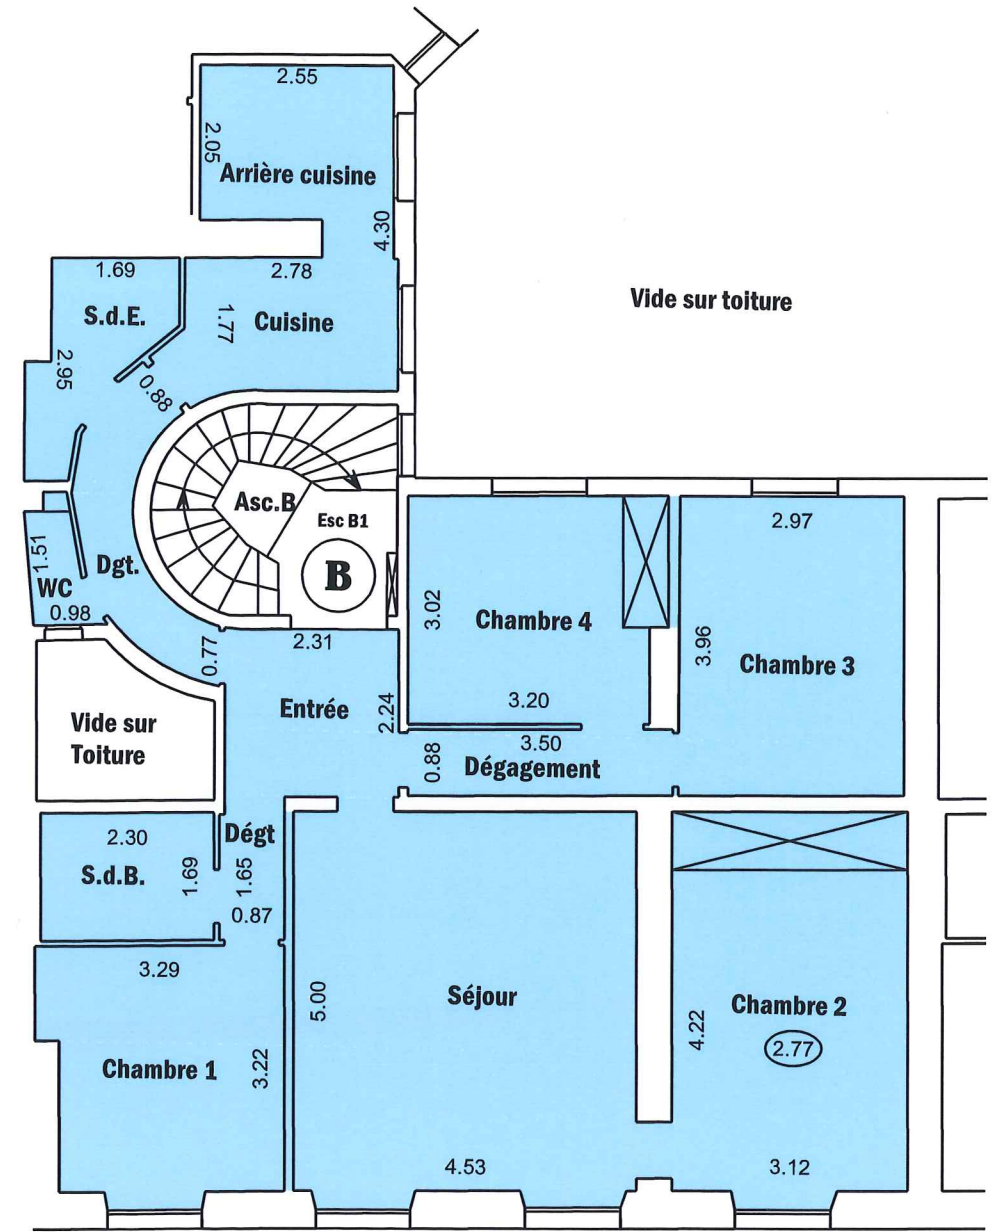

PIECE	SUPERFICIE
Entrée	6,70m ²
Séjour	22,62m ²
Chambre 1	10,09m ²
Chambre 2	15,63m ²
Chambre 3	11,80m ²
Chambre 4	10,04m ²
Cuisine	5,25m ²
Arrière cuisine	5,21m ²
Salle de bains	3,84m ²
Salle d'eau	3,55m ²
Wc	1,20m ²
Dégagements	6,69m ²

Troisième étage

Lot numéro 19

TOTAL	102,62m²
--------------	----------------------------

--	--

Boulevard de Sébastopol