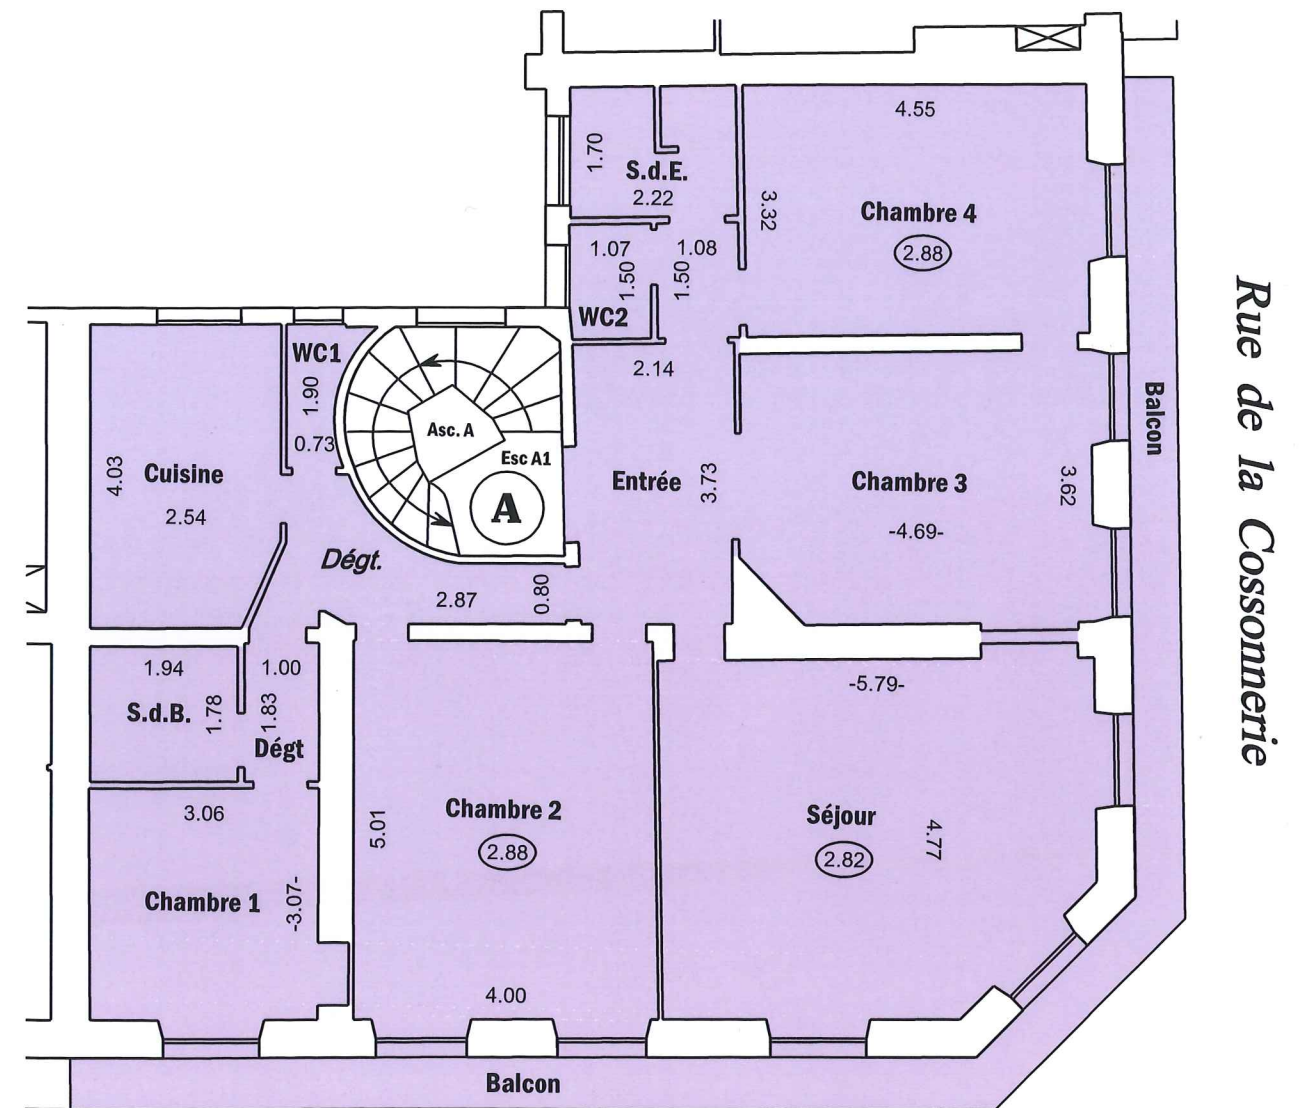

PIECE	SUPERFICIE
Entrée	7,60m ²
Séjour	26,06m ²
Chambre 1	9,62m ²
Chambre 2	19,86m ²
Chambre 3	16,57m ²
Chambre 4	15,06m ²
Cuisine	9,83m ²
Salle de bains	3,49m ²
Salle d'eau	3,67m ²
Wc 1	1,46m ²
Wc 2	1,62m ²
Dégagements	8,15m ²

TOTAL 122,99m²

Balcon 17,72m²

Deuxième étage

Lot numéro 11

Boulevard de Sébastopol